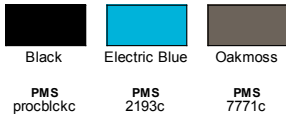

### Sizes

- S - 3XL

### Product Specifications

	S	M	L	XL	2XL	3XL
<b>BODY WIDTH</b>	20	21.5	23	24.5	26	27.5
<b>FULL BODY LENGTH</b>	27	28.25	29	29.75	30.5	31.25
<b>SLEEVE LENGTH</b>	18.75	19.38	20	20.63	21.25	21.88

### 3 Available Colors

BACK VIEW

SIDE VIEW